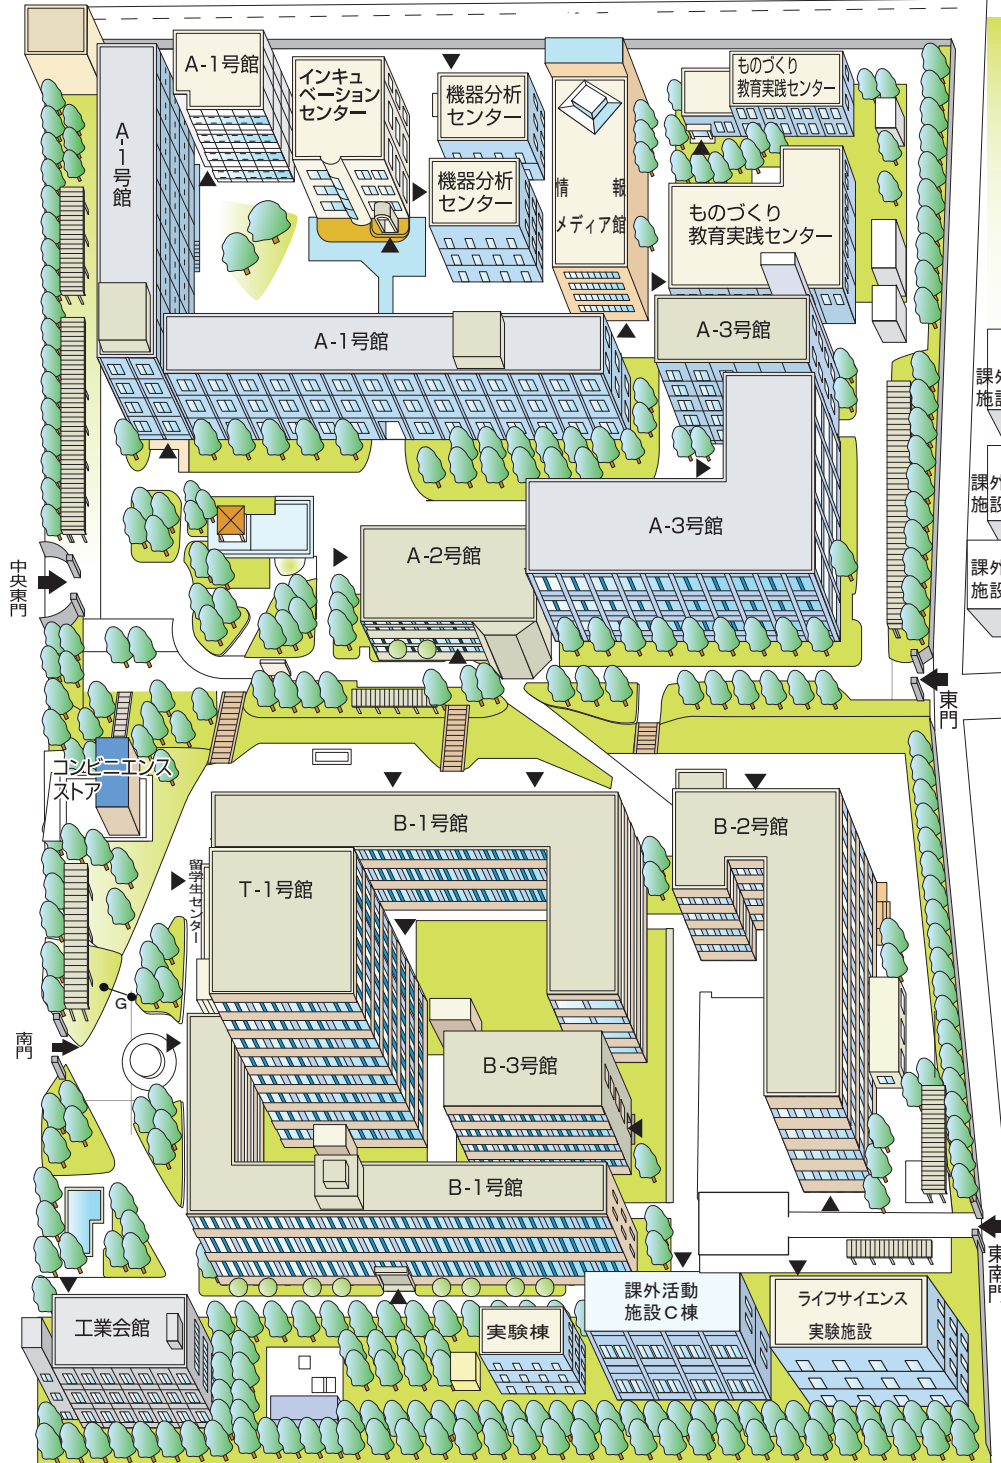

至武田神社

武田通り

至府駅

キャンパス案内図

(甲府東キャンパス)

- 課外活動施設F棟
- 課外活動施設E棟
- 課外活動施設D棟