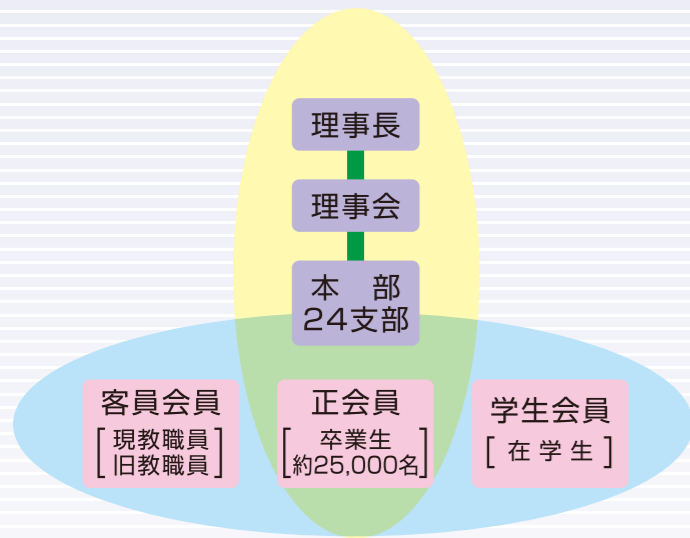

組織と運営

同窓会ホームページ（会員専用サイトの特典）

会員専用のサイトで提供している以下のサービスを利用できます。

- ・同窓会名簿の閲覧、会員検索
- ・求人・求職情報の閲覧・掲載
- ・山梨大学ワイン等の購入(会員割引価格)

同窓会名簿の閲覧および更新

同窓会 HP の会員限定名簿管理サイトは、個人情報保護法に準拠した同窓会名簿管理システムにより、会員名簿の参照や検索、個人データの更新が可能です。同級会のメーリングなどに活用できます。

山梨大学ワイン等の購入（会員特別価格）

山梨大学ワイン

山梨工業会Facebook（フォロワー募集中！）

山梨大学および山梨の最新の近況を配信しています。

山梨工業会 FB

2023.11

東京支部 HP

神奈川支部 HP